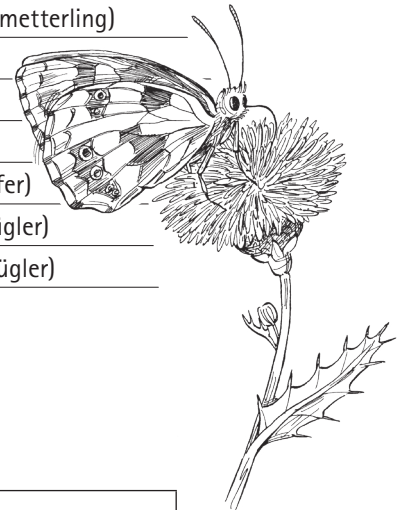

Warzenbeißer & Co

Mit den Tierkarten können folgende Tiergruppen eingeführt werden:

Hundertfüßer, Spinnen, Ohrwürmer, Wanzen, Heuschrecken, Schmetterlinge, Bienen, Käfer, Ameisen

Brauner Steinläufer	(<i>Lithobius forficatus</i> , Hundertfüßer)
Veränderliche Krabbenspinne	(<i>Misumena vatia</i> , Spinne)
Ohrwurm	(Ordnung Dermaptera, Ohrwürmer)
Dunkler Dickwanst	(<i>Eysarcoris venutissimus</i> , Wanze)
Grasgespenst	(<i>Chorosoma schillingii</i> , Wanze)
Weinhähnchen	(<i>Oecanthus pellucens</i> , Langfühlerschrecke, Heuschrecke)
Warzenbeißer	(<i>Decticus verrucivorus</i> , Langfühlerschrecke, Heuschrecke)
Federgeistchen	(Familie Alucitidae, nachtaktive Schmetterlinge)
Hartheu-Spanner	(<i>Siona lineata</i> , nachtaktiver Schmetterling)
Blutströpfchen	(auch Sechsfleck-Widderchen genannt, <i>Zygaena filipendulae</i> , nachtaktiver Schmetterling)
Kaisermantel	(<i>Argynnis paphia</i> , tagaktiver Schmetterling)
Hosenbiene	(<i>Dasypoda altercator</i> , Wildbiene)
Glühwürmchen	(Familie Lampyridae, Käfer)
Violetter Maiwurm	(<i>Meleo violaceus</i> , Ölkäfer)
Silberner Grünrüssler	(<i>Phyllobius argentatus</i> , Rüsselkäfer)
Märzfliege	(<i>Bibio marci</i> , Haarmücke, Zweiflügler)
Goldaugenbremse	(<i>Chrysops relictus</i> , Fliege, Zweiflügler)

Brauner Steinläufer			
Veränderliche Krabbenspinne			
Ohrwurm			
Dunkler Dickwanst			
Grasgespenst			
Weinhähnchen			
Warzenbeißer	Blutströpfchen	Glühwürmchen	
Federgeistchen	Kaisermantel	Violetter Maiwurm	Märzfliege
Hartheu-Spanner	Hosenbiene	Silberner Grünrüssler	Goldaugenbremse